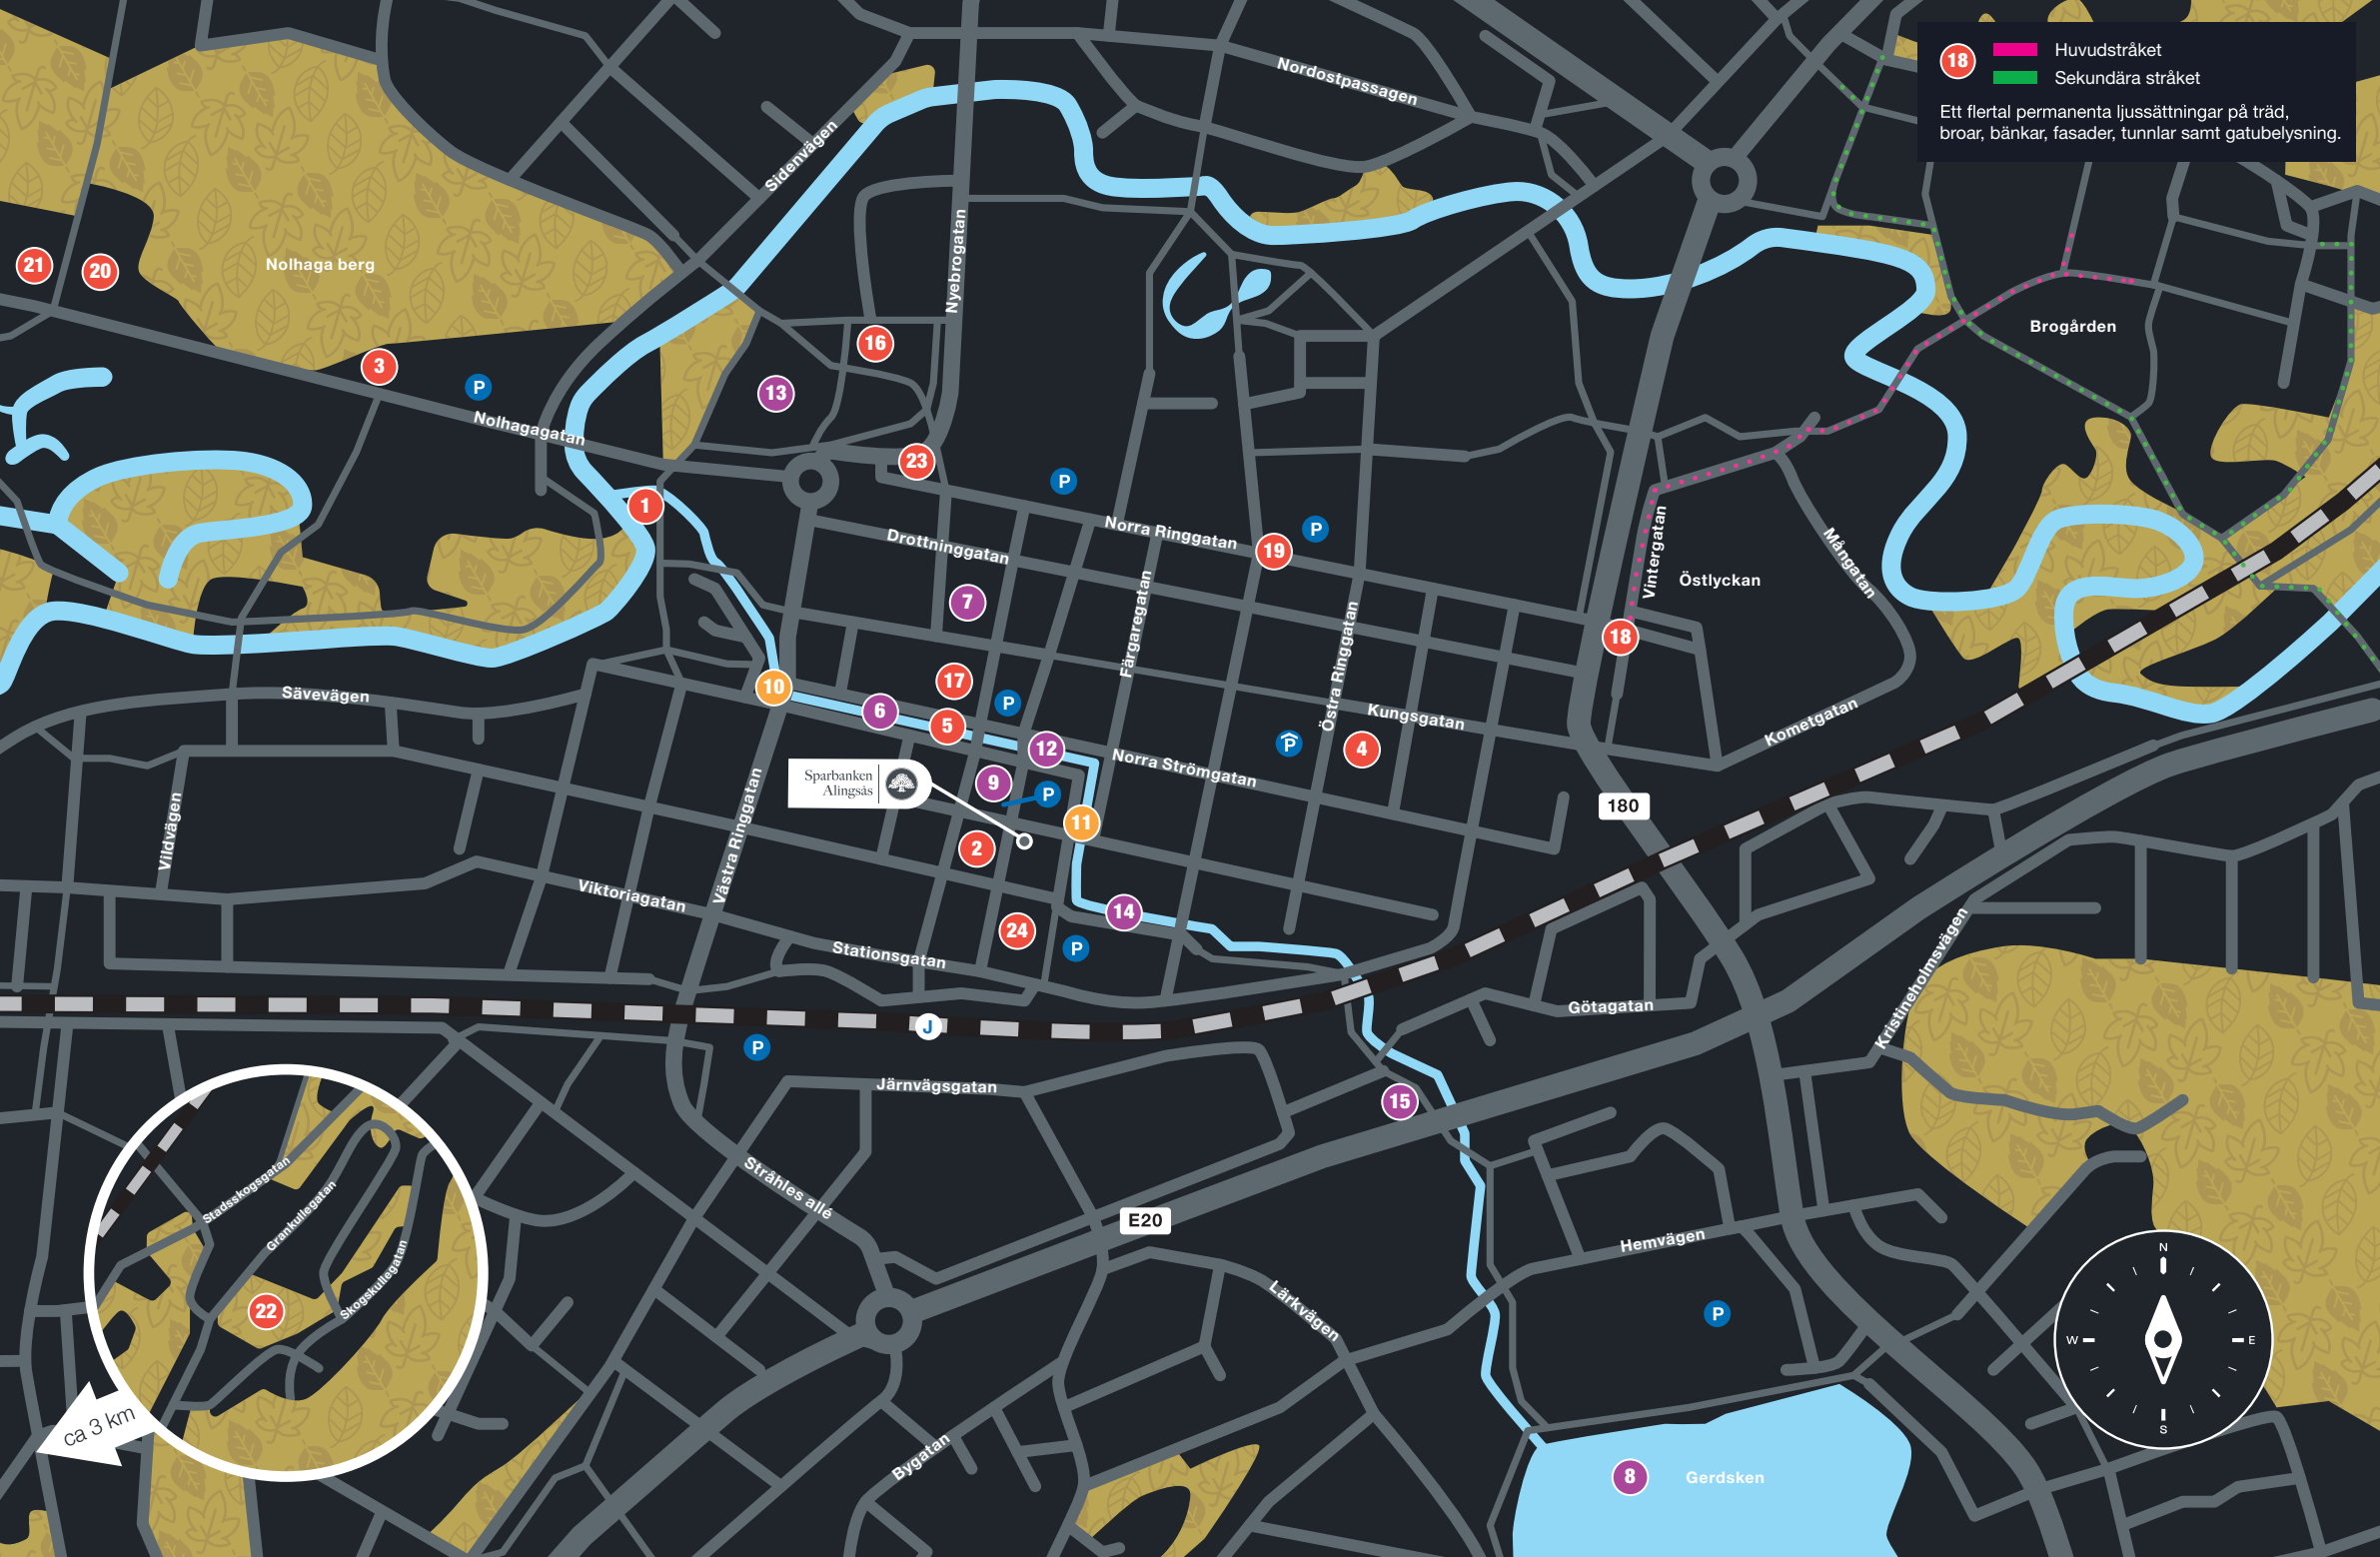

- 18 Huvudstråket
- 18 Sekundära stråket

Ett flertal permanenta ljussättningar på träd, broar, bänkar, fasader, tunnlar samt gatubelysning.

Sparbanken Alingsås