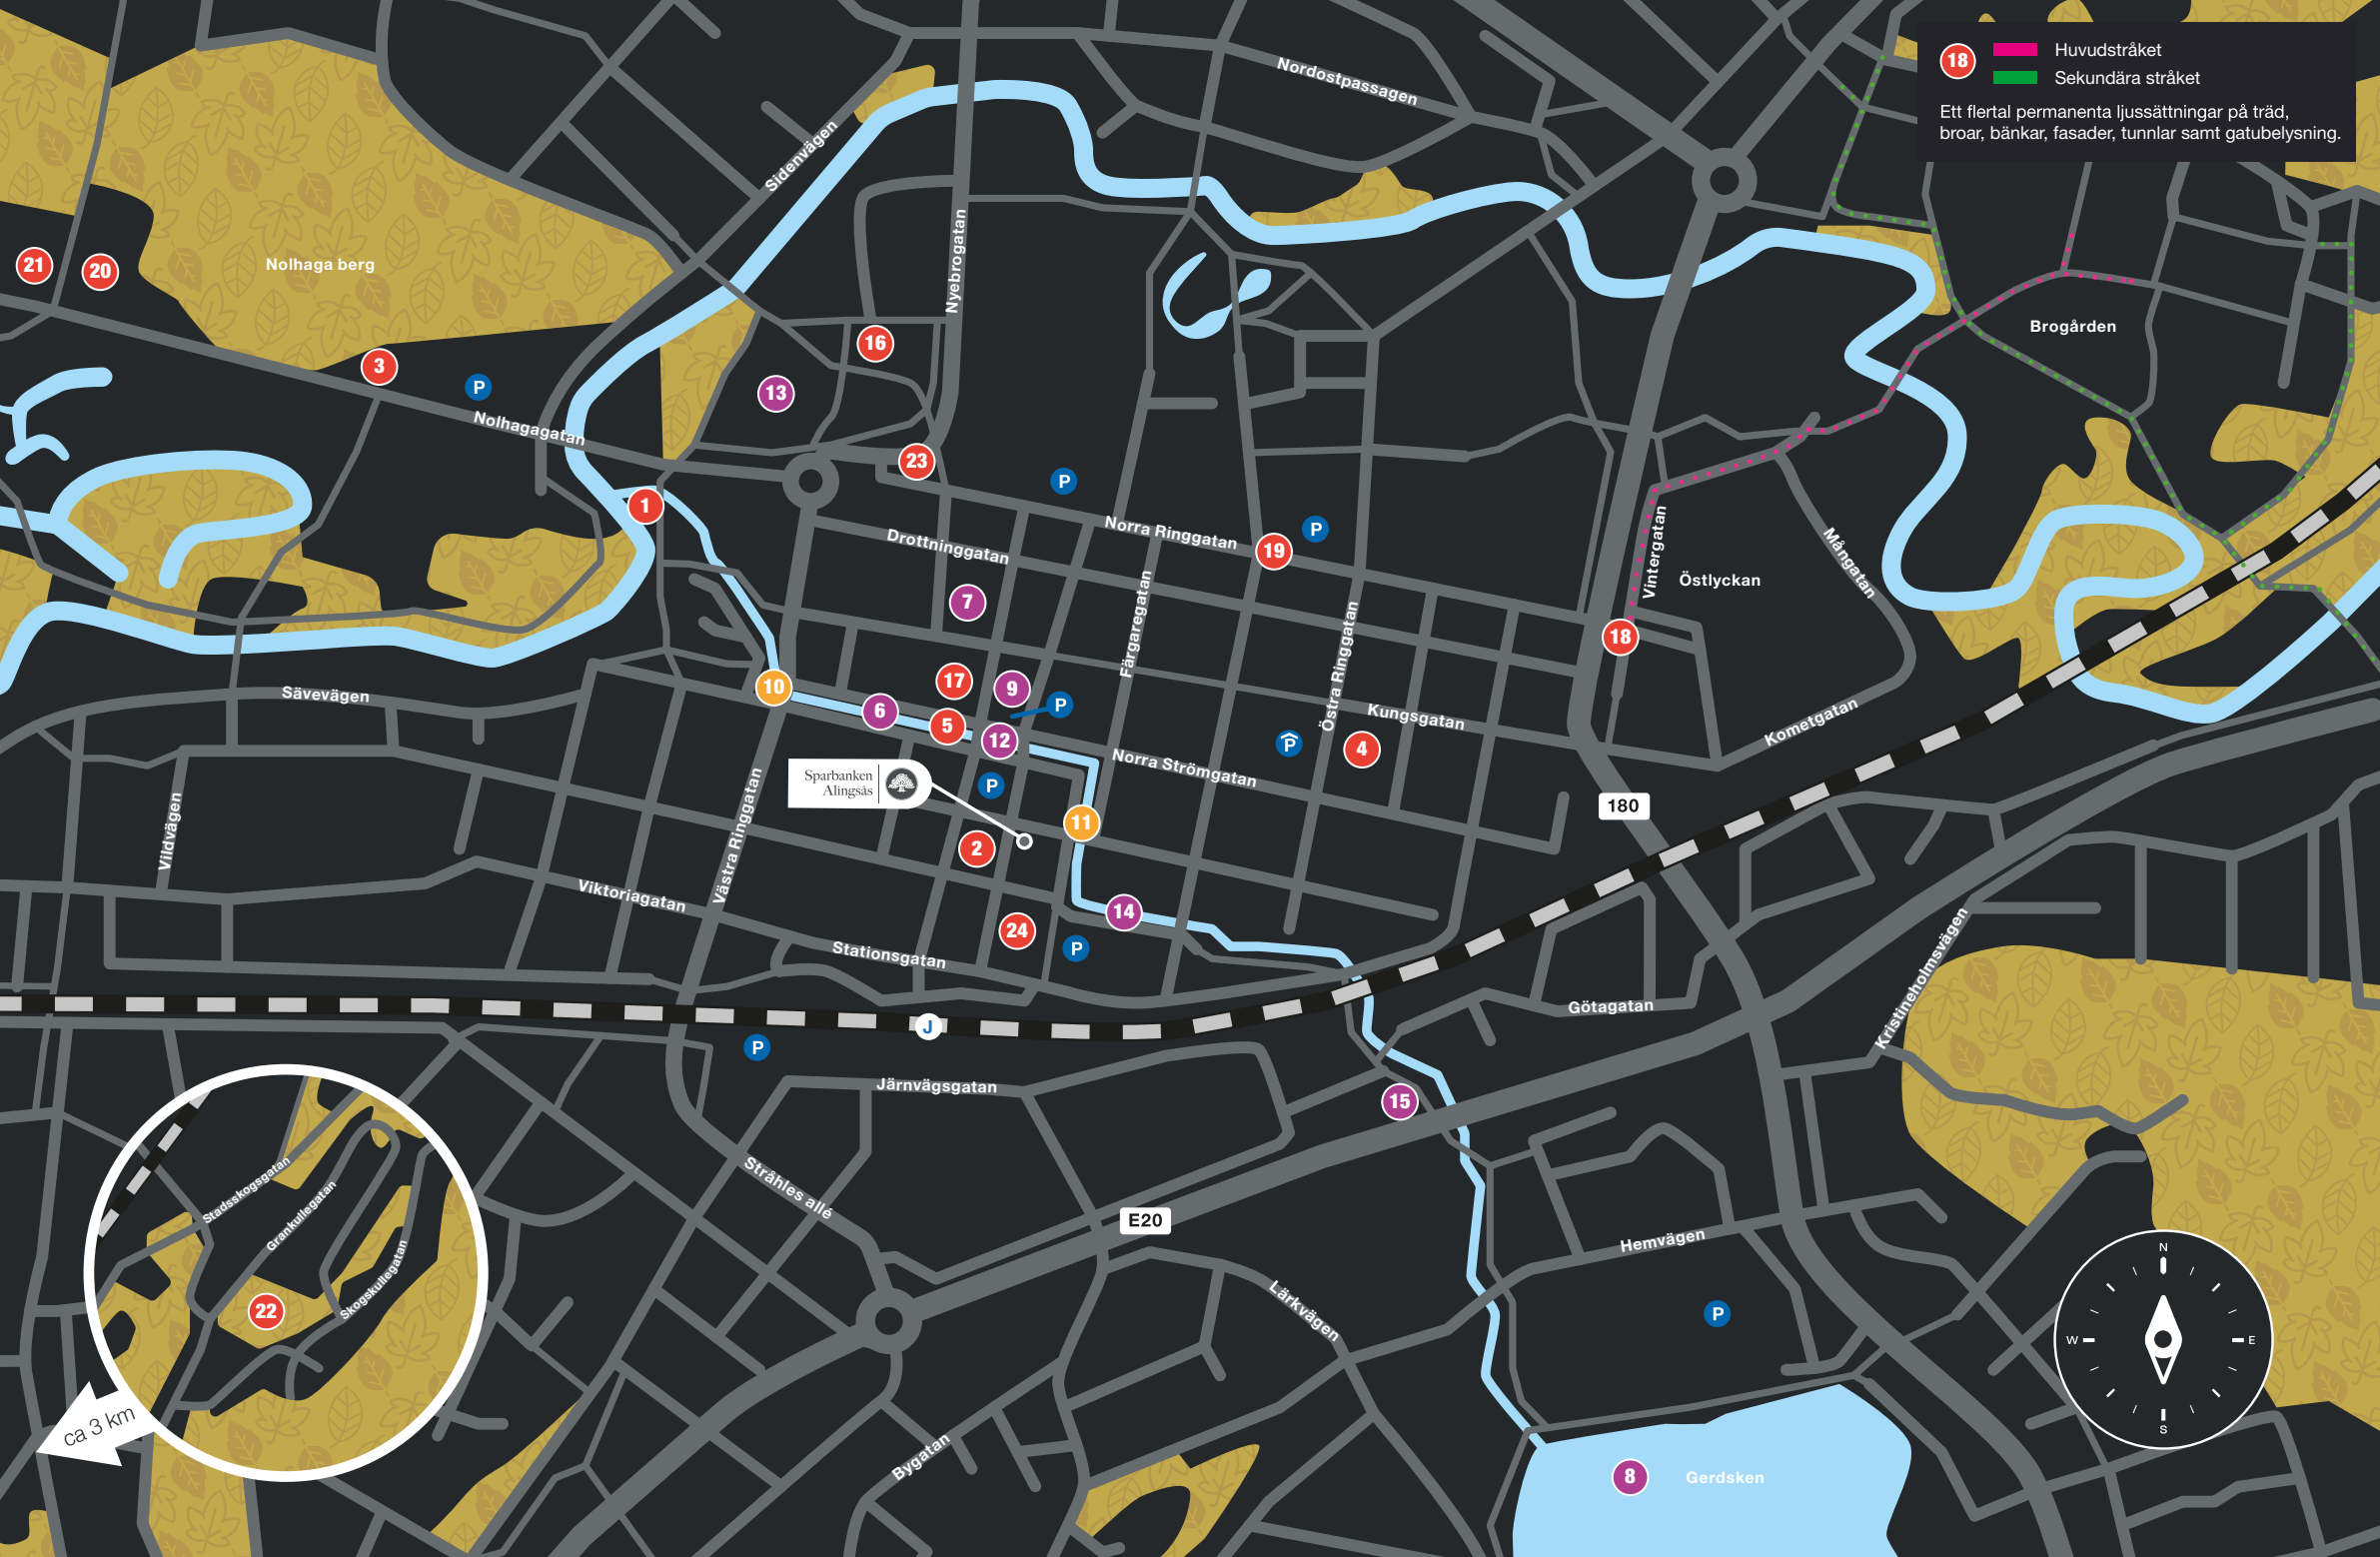

- 18 Huvudstråket
- Sekundära stråket

Ett flertal permanenta ljussättningar på träd, broar, bänkar, fasader, tunnlar samt gatubelysning.

Sparbanken Alingsås