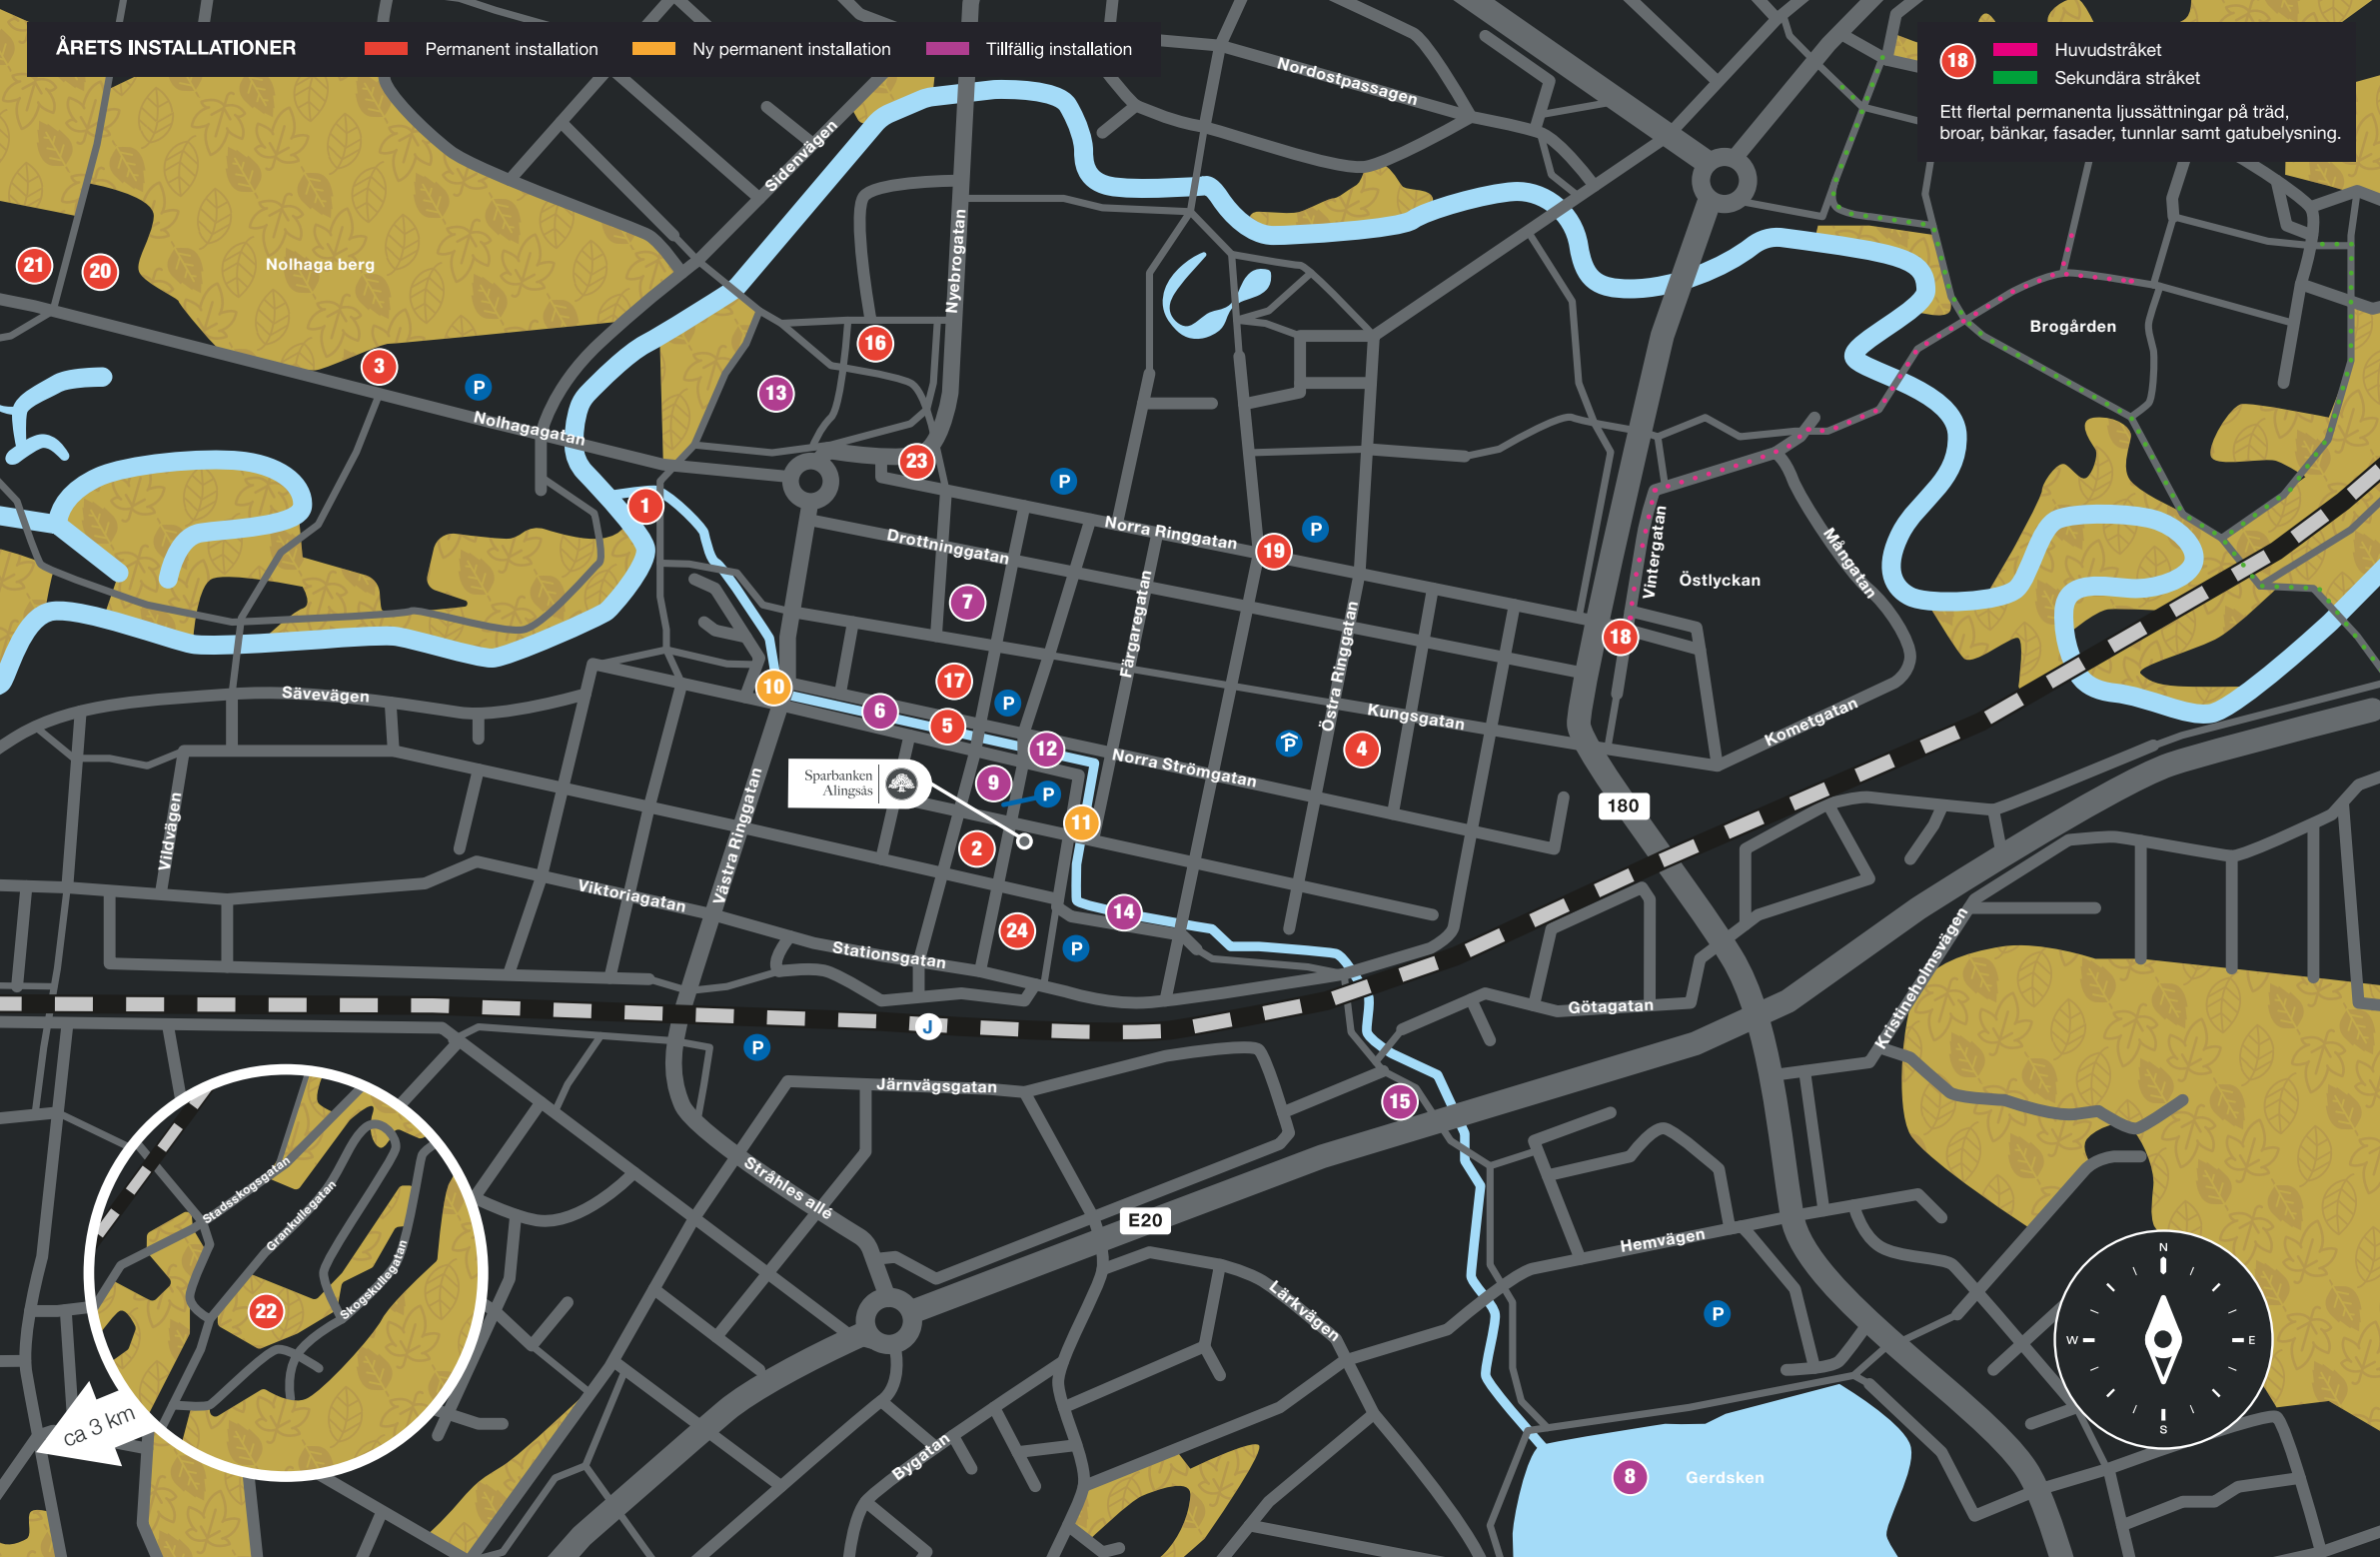

# ÅRETS INSTALLATIONER

- Permanent installation
- Ny permanent installation
- Tillfällig installation

- Huvudstråket
- Sekundära stråket

Ett flertal permanenta ljussättningar på träd, broar, bänkar, fasader, tunnlar samt gatubelysning.